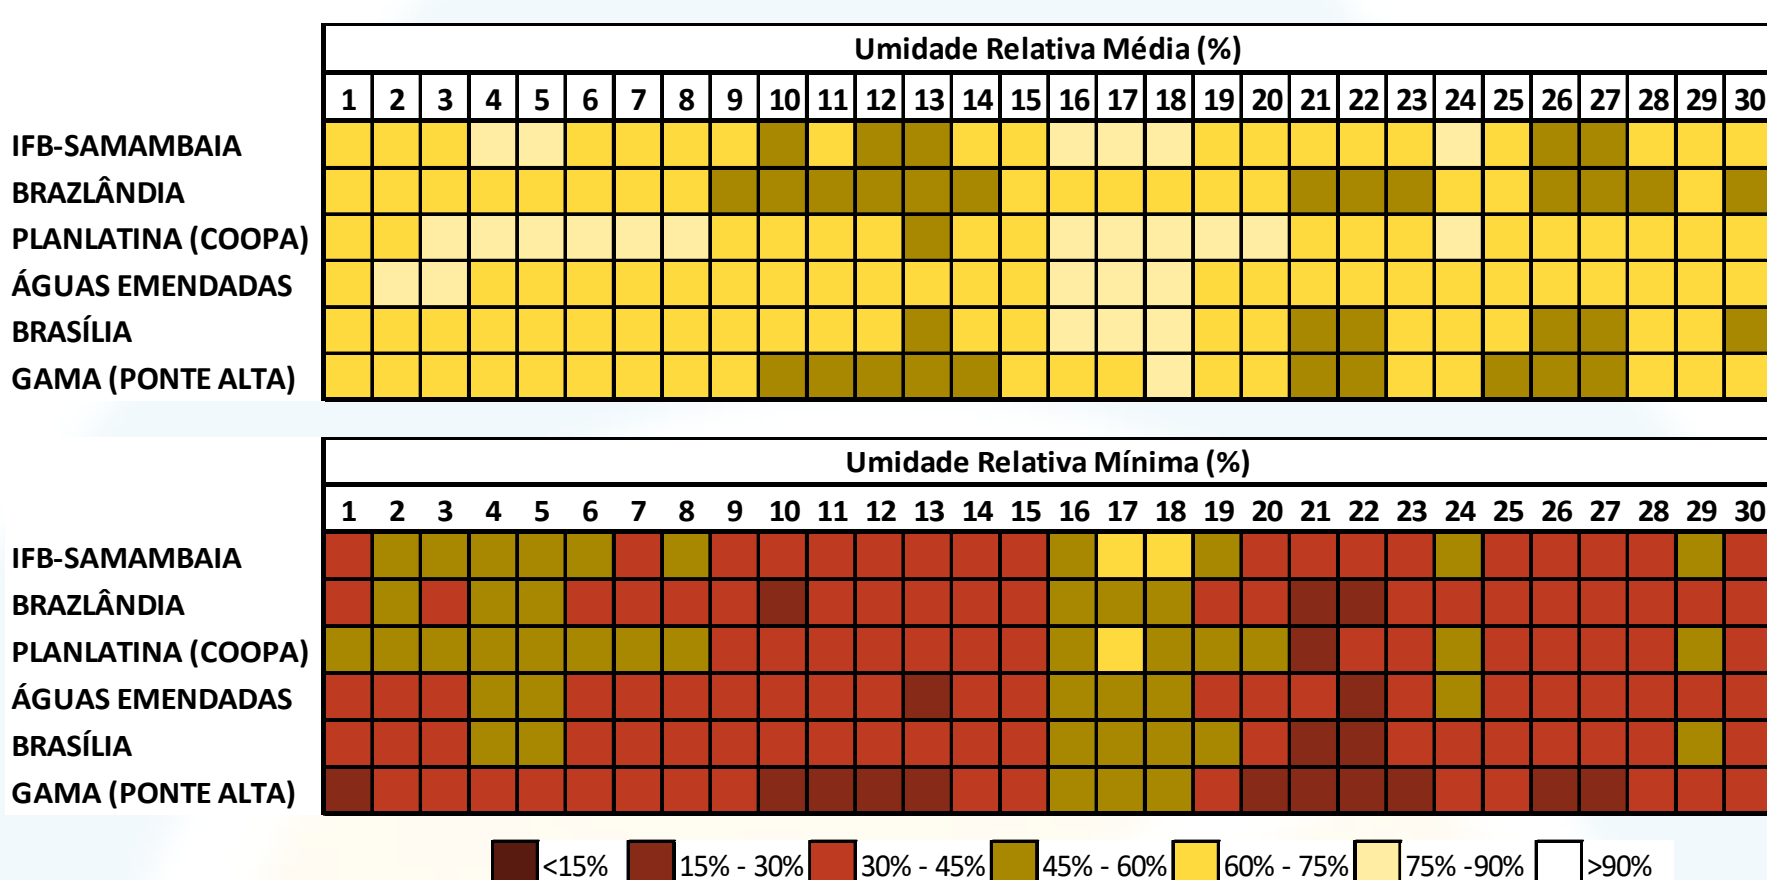

DADOS DIÁRIOS

Fonte: INMET e IBRAM/DF

UMIDADE RELATIVA MÉDIA DO DF

39%

MÍNIMA

67%

MÉDIA

UMIDADE RELATIVA MÉDIA (DF) - JUNHO 2020

VALORES MÍNIMOS DE UMIDADE RELATIVA

23%

Gama (Ponte Alta)
(21/06)

26%

Brasília
(21/06)

27%

Águas Emendadas
(22/06)

28%

Planaltina (COOPA)
(21/06)

25%

Brazlândia
(21 e 22/06)

30%

Águas Emendadas
(21/06)

Anomalia Estação Climatológica

Anomalia da série Climatológica da Estação de Brasília (INMET) – JUNHO (1981-2020)