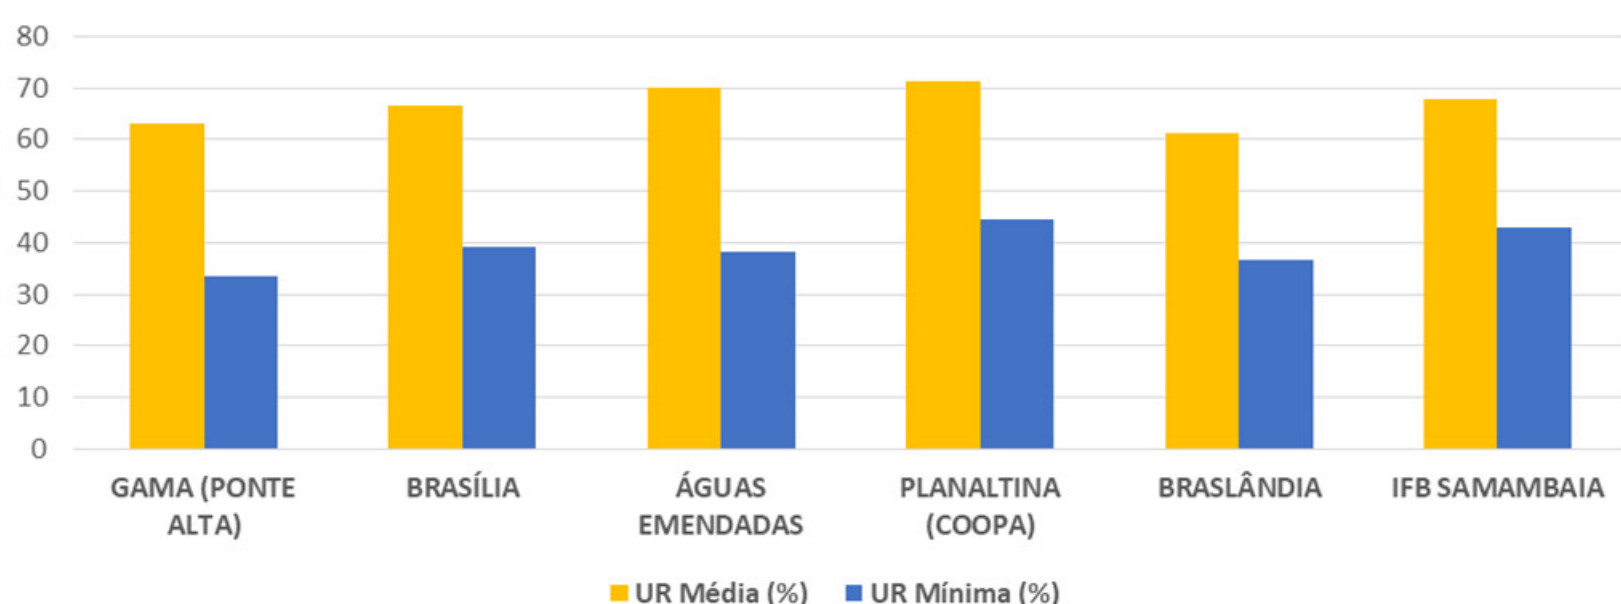

DADOS DIÁRIOS

Fonte: INMET e IBRAM/DF

UMIDADE RELATIVA MÉDIA DO DF

39%

MÍNIMA

67%

MÉDIA

UMIDADE RELATIVA MÉDIA (DF) - JUNHO 2020

VALORES MÍNIMOS DE UMIDADE RELATIVA

23%

Gama (Ponte Alta)
(21/06)

26%

Brasília
(21/06)

27%

Águas Emendadas
(22/06)

28%