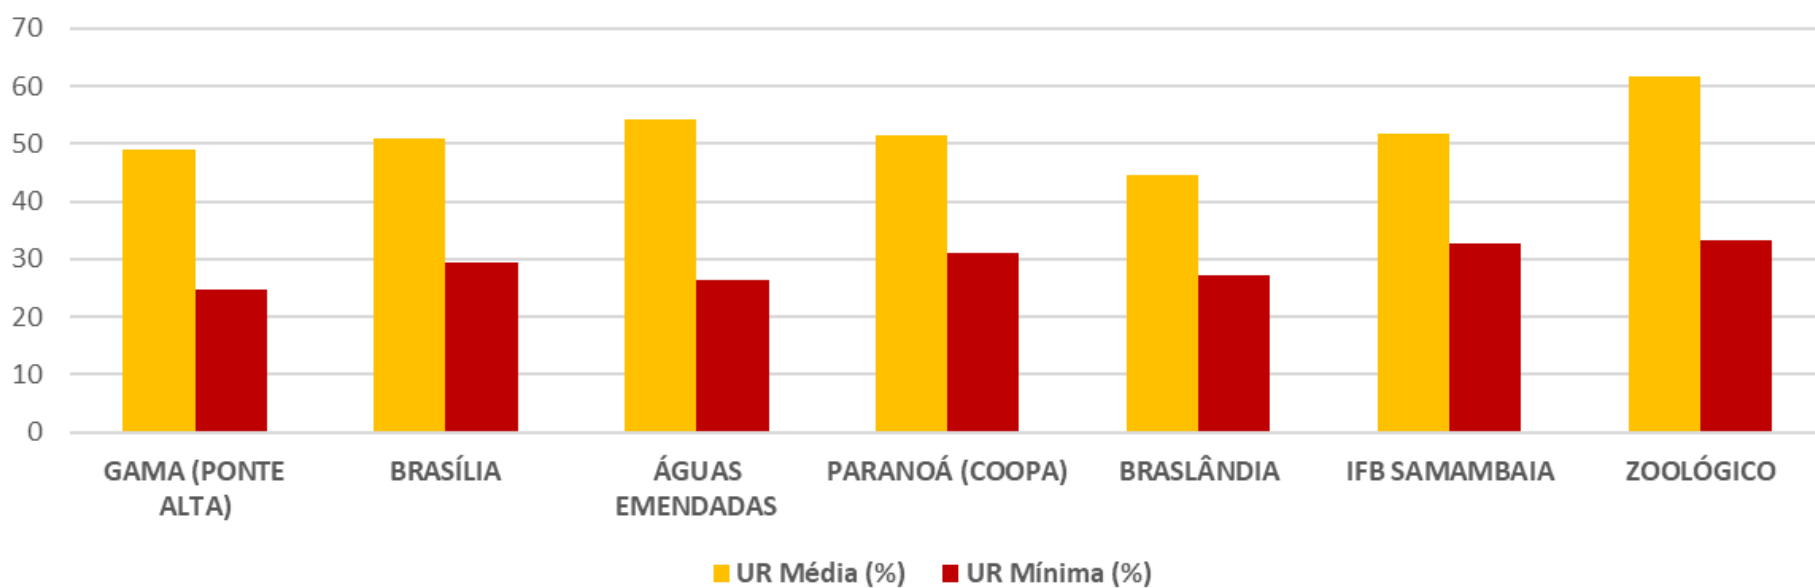

Fonte: INMET / Defesa Civil/DF

UMIDADE RELATIVA MÉDIA DO DF

29%

MÍNIMA

52%

MÉDIA

UMIDADE RELATIVA MÉDIA (DF) - JULHO 2021

VALORES MÍNIMOS DE UMIDADE RELATIVA

15%

Gama (Ponte Alta)
(20\07)

18%

Brasília
(20\07)

15%

Águas Emendadas
(20\07)

17%

Paranoá (COOPA)
(20\07)