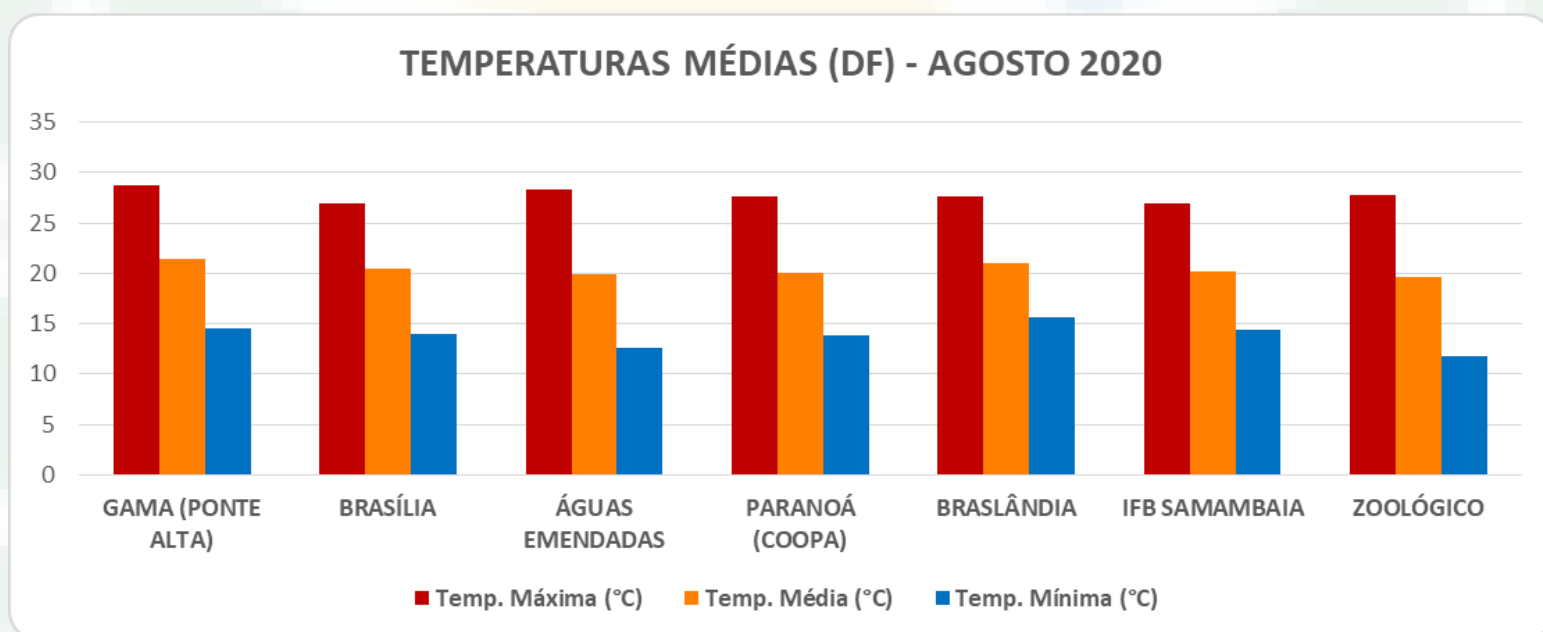

<25°
  25° - 27°
  27° - 29°
  29° - 31°
  31° - 33°
  33° - 35°
  >35°

ESTAÇÕES	Temperatura Média (°C)																															
	1	2	3	4	5	6	7	8	9	10	11	12	13	14	15	16	17	18	19	20	21	22	23	24	25	26	27	28	29	30	31	
ZOOLÓGICO																																
IFB-SAMAMBAIA																																
BRAZLÂNDIA																																
PARANOÁ (COOPA)																																
ÁGUAS EMENDADAS																																
BRASÍLIA																																
GAMA (PONTE ALTA)																																

<15°
  15° - 17°
  17° - 19°
  19° - 21°
  21° - 23°
  23° - 25°
  >25°
 X ND

ESTAÇÕES	Temperatura Mínima (°C)																															
	1	2	3	4	5	6	7	8	9	10	11	12	13	14	15	16	17	18	19	20	21	22	23	24	25	26	27	28	29	30	31	
ZOOLÓGICO																																
IFB-SAMAMBAIA																																
BRAZLÂNDIA																																
PARANOÁ (COOPA)																																
ÁGUAS EMENDADAS																																
BRASÍLIA																																
GAMA (PONTE ALTA)																																

<10°
  10° - 12°
  12° - 14°
  14° - 16°
  16° - 18°
  18° - 20°
  >20°
 X ND

Fonte: INMET e IBRAM/DF  
ND: sem dados

TEMPERATURA  
MÉDIA DO DF

**13,9°C / 20,5°C / 27,7°C**  
MÍNIMA MÉDIA MÁXIMA