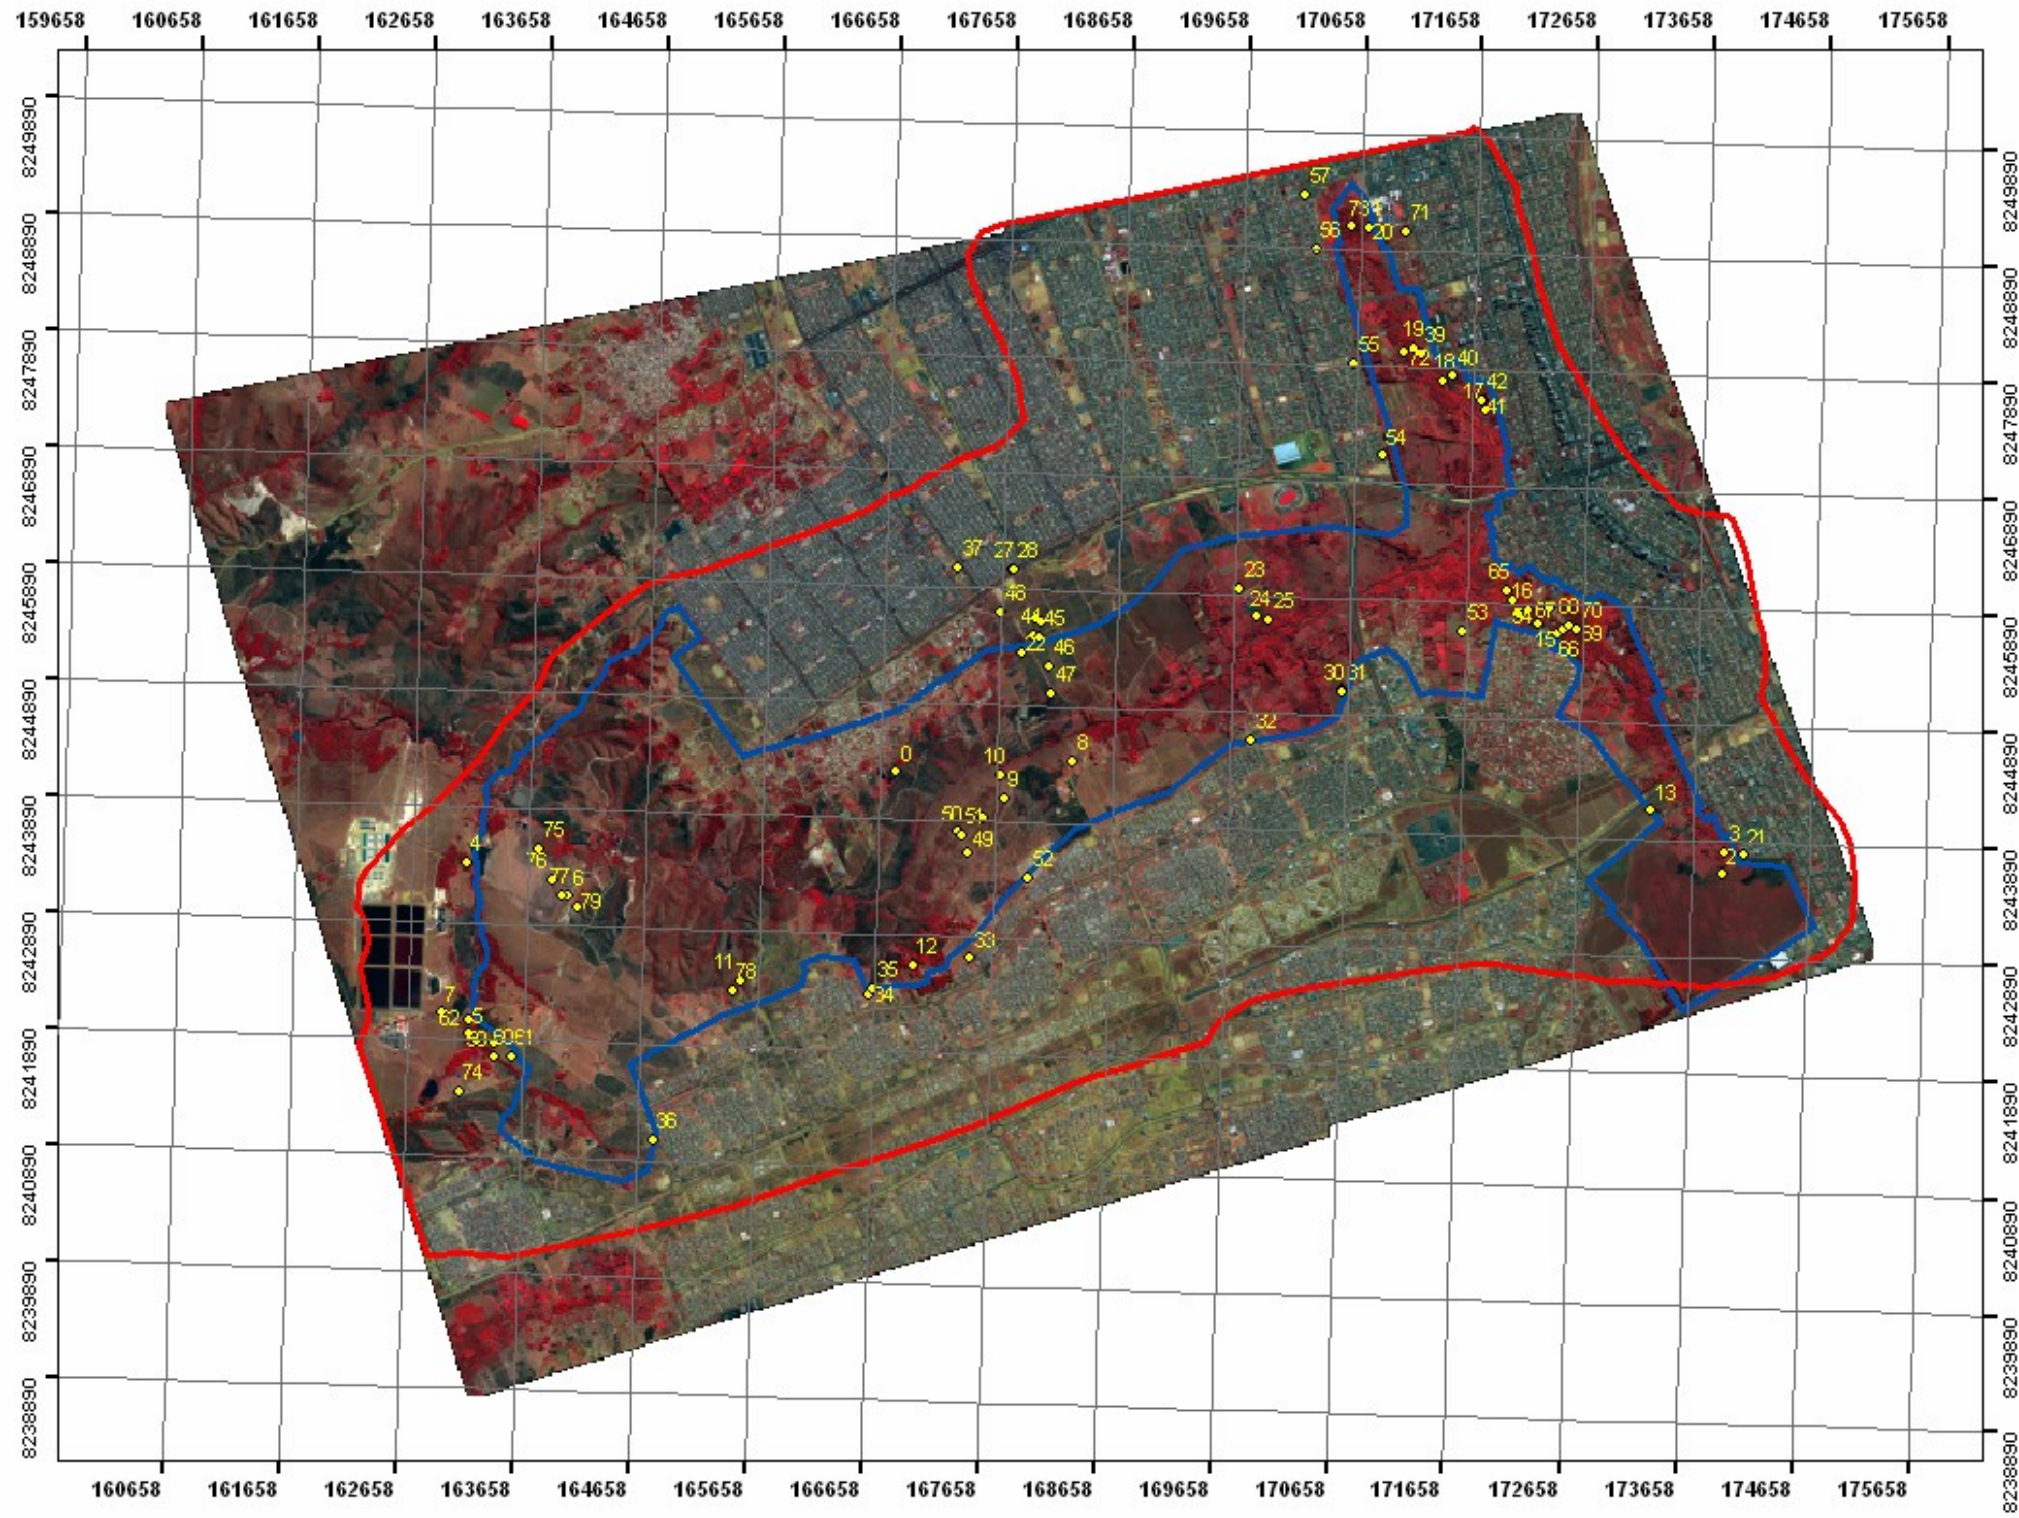

a) Análise da imagem

Figura 21: Imagem georreferenciada da área de influência da Bacia Hidrográfica do Ribeirão Taguatinga

This document was created with Win2PDF available at <http://www.daneprairie.com>.
The unregistered version of Win2PDF is for evaluation or non-commercial use only.