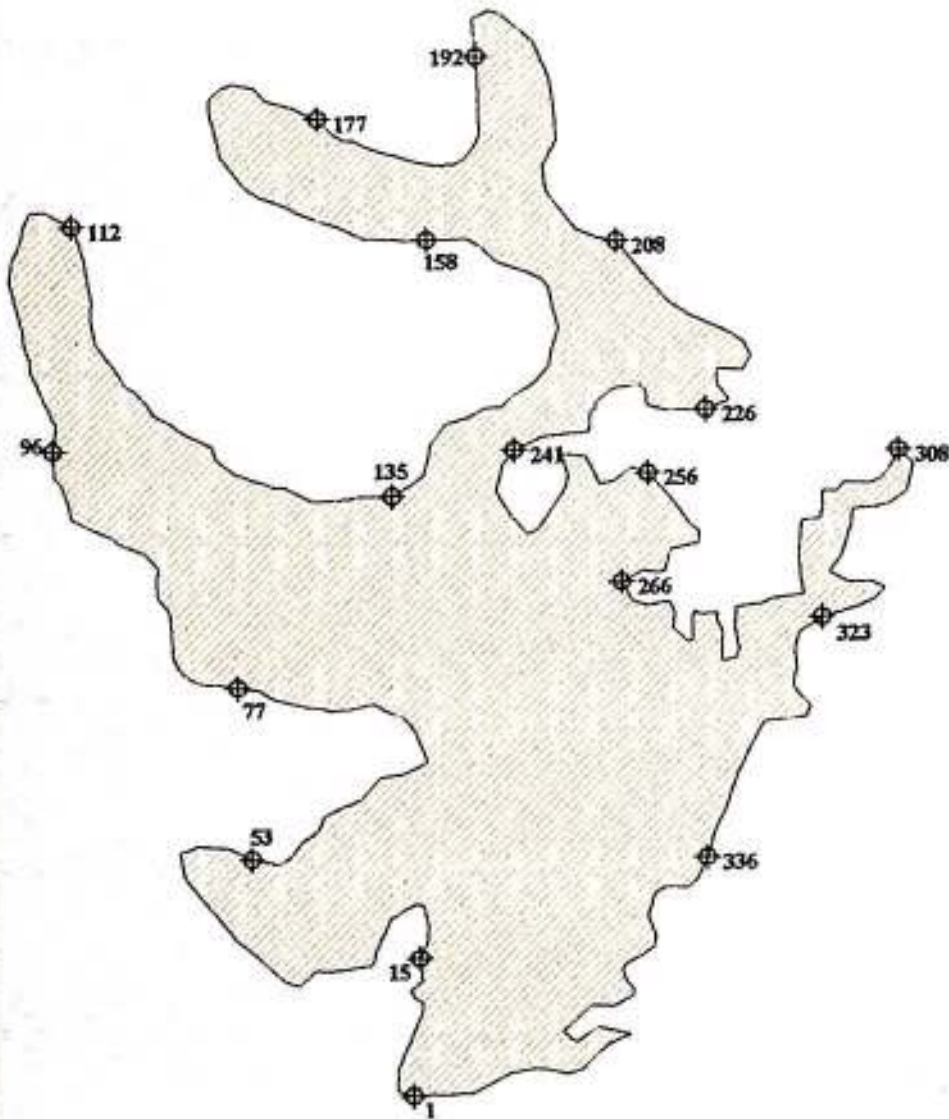

ZONA DE USO ESPECIAL - N.º 2 APA DA CAFURINGA

ESCALA 1:45.000